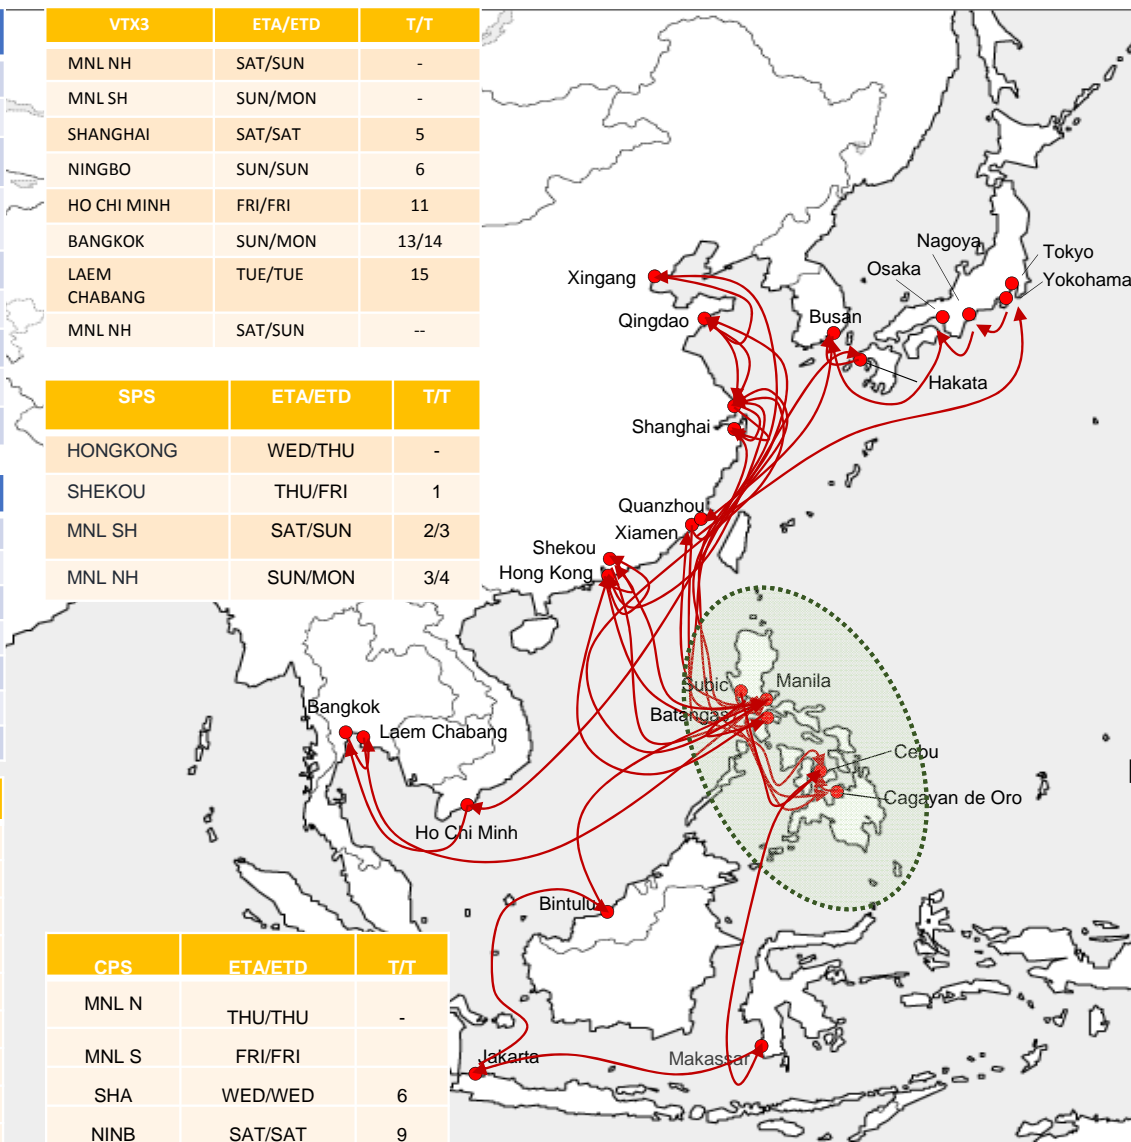

# PHILIPPINES SERVICE

CPX1	ETA/ETD	T/T
SUBIC	THU/THU	--
MNL NH	FRI/FRI	1
MNL SH	SAT/SAT	2
CAGAYAN DE ORO	MON/MON	4
CEBU	TUE/TUE	5
QINGDAO	MON/MON	11
SHANGHAI	WED/THU	13/14
HONG KONG	SAT/SUN	16/17
SUBIC	THU/THU	--

CPX4	ETA/ETD	T/T
MNL NH	MON/TUE	--
MNL SH	TUE/WED	0/1
XIAMEN	FRI/SAT	3/4
HAKATA	MON/TUE	6/7
BUSAN	TUE/WED	7/8
QUANZHOU	FRI/SAT	10/11
MNL NH	MON/TUE	--

VTX4	ETA/ETD	T/T
BATANGAS	WED/WED	--
MNL N	THU/THU	--
XINGANG	WED/THU	7/8
QINGDAO	FRI/SAT	9/10
SHANGHAI	SUN/SUN	11
HONGKONG	SAT/SUN	16/17
HO CHI MINH	TUE/WED	19/20
SHIANOUKVILE	THU/FRI	21/22
LEAM CHABANG	FRI/SAT	22/23

VTX3	ETA/ETD	T/T
MNL NH	SAT/SUN	-
MNL SH	SUN/MON	-
SHANGHAI	SAT/SAT	5
NINGBO	SUN/SUN	6
HO CHI MINH	FRI/FRI	11
BANGKOK	SUN/MON	13/14
LAEM CHABANG	TUE/TUE	15
MNL NH	SAT/SUN	--

SPS	ETA/ETD	T/T
HONGKONG	WED/THU	-
SHEKOU	THU/FRI	1
MNL SH	SAT/SUN	2/3
MNL NH	SUN/MON	3/4

CPS	ETA/ETD	T/T
MNL N	THU/THU	-
MNL S	FRI/FRI	-
SHA	WED/WED	6
NINB	SAT/SAT	9

JPI	ETA/ETD	T/T
MNL NH	SAT/SUN	--
MNL SH	SUN/MON	--
CEBU	TUE/WED	1/2
MAKASSAR	SAT/SAT	5
JAKARTA	TUE/TUE	8
BINTULU	FRI/SAT	11/12
MNL NH	MON/TUE	14/15
BATANGAS	TUE/WED	15/16
XIAMEN	FRI/SAT	18/19
TOKYO	TUE/WED	22/23
YOKOHAMA	WED/WED	23
NAGOYA	THU/THU	24
OSAKA	FRI/FRI	25
BUSAN	SAT/SUN	26/27
HONG KONG	WED/WED	30
SHEKOU	WED/THU	30/31
MNL NH	SUN/SUN	--